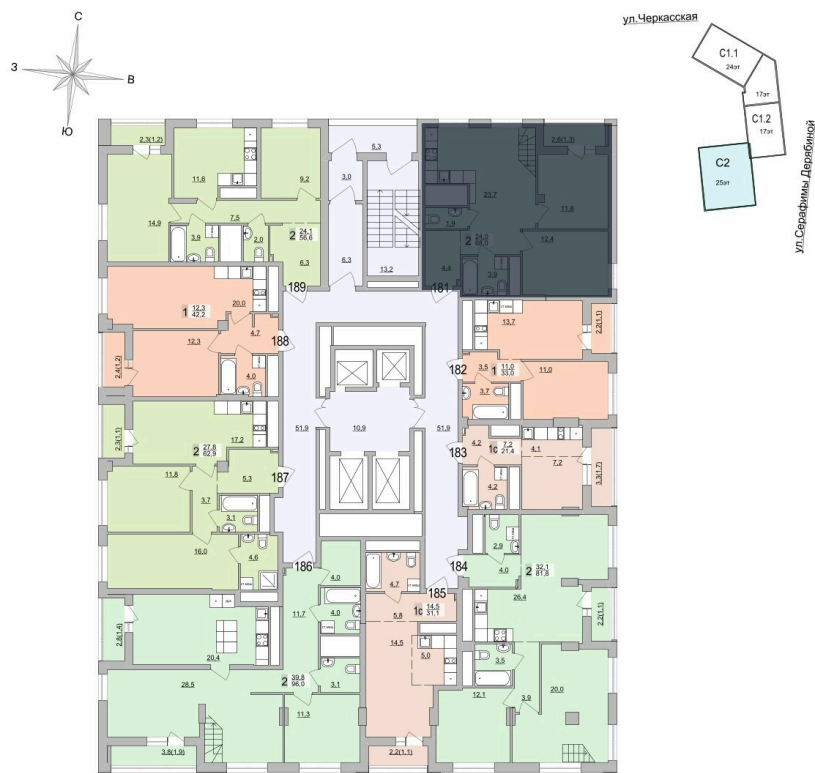

181

Номер квартиры

Двухкомнатная квартира

Тип

68 м²

Площадь

24

Этаж

Секция 2.1

Секция

12 535 805 руб.

Стоимость

III кв. 2026 г.

Срок сдачи

Секция 2.1

24 этаж

181

Двухкомнатная квартира

68 м²

24

Секция 2.1

12 535 805 руб.

III кв. 2026 г.

Номер квартиры

Тип

Площадь

Этаж

Секция

Стоимость

Срок сдачи